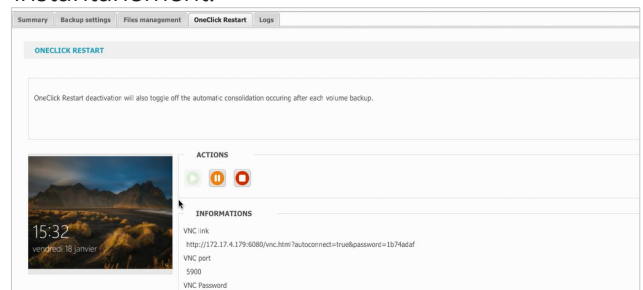

COMMENT ÇA MARCHE ?

Compatibilité : Windows 7->10 et Windows server 2008 R2 -> 2016
VMware vSphere : Version 4.1 à 6.7 - Support de CBT - Support de vCenter
Hyper-V : Windows Server 2008 R2 / Windows Server 2012 / Windows Server 2012 R2 - Pas de support des clusters

1. Consolider l'image volume.

Lorsque l'option OneClick Restart est activée dans le logiciel YooBackup, l'image volume est automatiquement consolidée à chaque nouvelle sauvegarde. Toutes les données restent à jour, prêtes à l'emploi et stockées dans une machine virtuelle sur les Boxes Allroad ou serveurs rack Sequoia Backup.

2. Démarrer sur la Box

Les nouvelles boxes PREMIUM donnent la possibilité de démarrer via l'interface YooBackup une machine virtuelle basée sur la dernière image volume consolidée. Cette VM démarre directement depuis l'appliance Sequoia Backup, il n'est donc pas nécessaire d'avoir un serveur de virtualisation.

3. Recommencer à travailler

L'intégralité de la machine sauvegardée (système d'exploitation, logiciels et bases de données) est alors disponible sur le réseau depuis l'appliance Sequoia Backup. En cas de sinistre, il suffit de démarrer le OneClick Restart pour relancer la machine impactée et reprendre son activité instantanément.

IL SUFFIT D'UN CLIC !

Inclus nativement pour 1 pc sensible dans le Pack Cybersécurité et en version illimitée pour pc et serveurs dans nos packs premium.